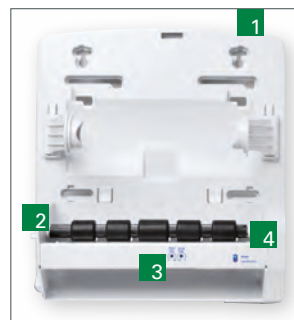

Rollenhandtuchspender batteriebetrieben, berührungslos

Artikelnummer | 187166 | weiß | 4260096562561
Farbe | EAN-Nummer 222180 | edelstahloptik | 4260096562547
222179 | mattschwarz | 4260096562554

Produktabmessungen 330 x 210 x 352 mm

Material Kunststoff

Verschlussmechanismus Schlüssel
Ersatzschlüssel auf Anfrage erhältlich.

Entnahmemechanismus elektronischer Sensor

Inbetriebnahme Zum Betrieb werden 4 x LR20, Size D, Alkaline Batterien benötigt.
Batterien nicht enthalten.

Montageempfehlung Die Montage erfolgt rechts oder links seitlich des Waschtisches. Die örtlichen Gegebenheiten sind ausschlaggebend, um eine optimale Platzierung individuell zu gestalten. Der Abstand von Oberkante Fußboden zu Unterkante Rollenhandtuchspender sollte ca. 130-140 cm betragen.

Verwendbare Füllungen mline Handtuchrollenpapier
194764, 187172, 187173

1. 1 blitzschnell aufgehängt
2. 2 sehr geringer Energieverbrauch
3. 3 Handtuchgröße und Zeitverzögerung einstellbar
4. 4 kleines Warnlicht zur Auskunft über den Stand der Stromversorgung. Wahlweise auch mit 230V-Anschluss
5. 5 integrierte Restrollenfunktion – spart Kosten und schont die Umwelt