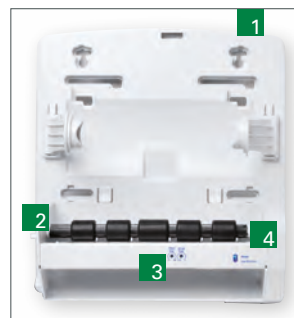

Material Kunststoff

Verschlussmechanismus Schlüssel
Ersatzschlüssel auf Anfrage erhältlich.

Entnahmemechanismus elektronischer Sensor

Inbetriebnahme Stromanschluss 230V

Montageempfehlung Die Montage erfolgt rechts oder links seitlich des Waschtisches. Die örtlichen Gegebenheiten sind ausschlaggebend, um eine optimale Platzierung individuell zu gestalten. Der Abstand von Oberkante Fußboden zu Unterkante Rollenhandtuchspender sollte ca. 130-140 cm betragen.

Verwendbare Füllungen mline Handtuchrollenpapier
194764, 187172, 187173

- 1 blitzschnell aufgehängt
- 2 sehr geringer Energieverbrauch
- 3 Handtuchgröße und Zeitverzögerung einstellbar
- 4 kleines Warnlicht zur Auskunft über den Stand der Stromversorgung. Wahlweise auch mit 230V-Anschluss
- 5 integrierte Restrollenfunktion – spart Kosten und schont die Umwelt