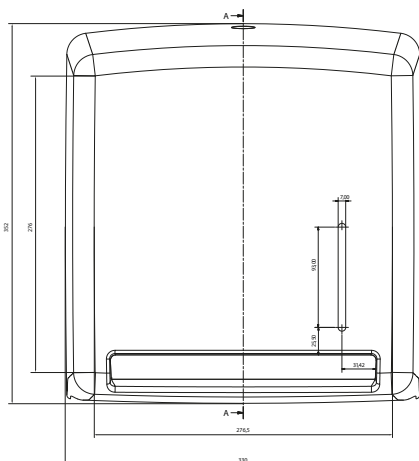

Rollenhandtuchspender batteriebetrieben, berührungslos

Artikelnummer | 187166 | weiß | 4260096562561
Farbe | EAN-Nummer 222180 | edelstahloptik | 4260096562547
222179 | mattschwarz | 4260096562554

Produktabmessungen 330 x 210 x 352 mm

Material Kunststoff

Verschlussmechanismus Schlüssel
Ersatzschlüssel auf Anfrage erhältlich.

Entnahmemechanismus elektronischer Sensor

Inbetriebnahme Zum Betrieb werden 4 x LR20, Size D, Alkaline Batterien benötigt.
Batterien nicht enthalten.

Montageempfehlung Die Montage erfolgt rechts oder links seitlich des Waschtisches. Die örtlichen Gegebenheiten sind ausschlaggebend, um eine optimale Platzierung individuell zu gestalten. Der Abstand von Oberkante Fußboden zu Unterkante Rollenhandtuchspender sollte ca. 130-140 cm betragen.

Verwendbare Füllungen mline Handtuchrollenpapier
194764, 187172, 187173

1. 1 blitzschnell aufgehängt
2. 2 sehr geringer Energieverbrauch
3. 3 Handtuchgröße und Zeitverzögerung einstellbar
4. 4 kleines Warnlicht zur Auskunft über den Stand der Stromversorgung. Wahlweise auch mit 230V-Anschluss
5. 5 integrierte Restrollenfunktion – spart Kosten und schont die Umwelt