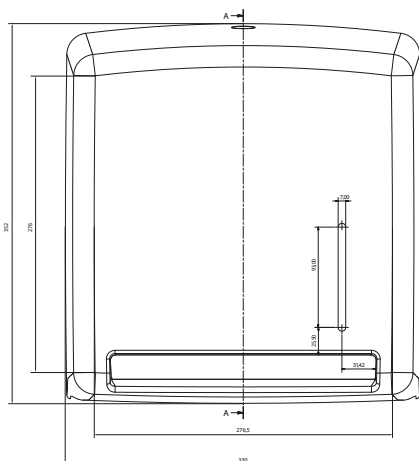

Rollenhandtuchspender 230 Volt, berührungslos

Artikelnummer |	187169 | weiß | 4260096562592
Farbe | EAN-Nummer	222182 | edelstahloptik | 4260096562578
	222181 | mattschwarz | 4260096562585

Produktabmessungen 330 x 210 x 352 mm

Material Kunststoff

Verschlussmechanismus Schlüssel
Ersatzschlüssel auf Anfrage erhältlich.

Entnahmemechanismus elektronischer Sensor

Inbetriebnahme Stromanschluss 230V

Montageempfehlung Die Montage erfolgt rechts oder links seitlich des Waschtisches. Die örtlichen Gegebenheiten sind ausschlaggebend, um eine optimale Platzierung individuell zu gestalten. Der Abstand von Oberkante Fußboden zu Unterkante Rollenhandtuchspender sollte ca. 130-140 cm betragen.

Verwendbare Füllungen mline Handtuchrollenpapier
194764, 187172, 187173

1. 1 blitzschnell aufgehängt
2. 2 sehr geringer Energieverbrauch
3. 3 Handtuchgröße und Zeitverzögerung einstellbar
4. 4 kleines Warnlicht zur Auskunft über den Stand der Stromversorgung. Wahlweise auch mit 230V-Anschluss
5. 5 integrierte Restrollenfunktion – spart Kosten und schont die Umwelt